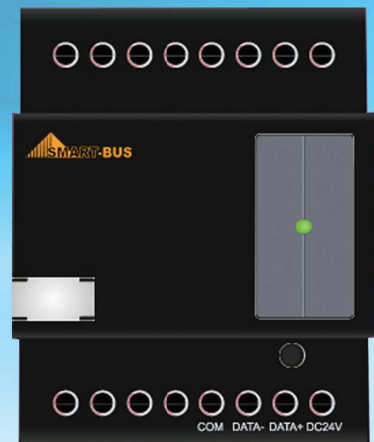

ماژول امنیتی SMART-HDL از پیشرفته ترین تجهیزات امنیتی در دنیا محسوب می شود که دارای مزایای زیر می باشد

- _ پر قدرت، تا 250000 ناحیه را از لحاظ امنیتی پشتیبانی می کند
- _ قابلیت پشتیبانی تمام موارد امنیتی از قبیل نشت گاز، ازدیاد گاز CO و CO2، اعلام حریق نشت آب، اعلام یخ زدگی و سایر آلام های مورد نیاز ساختمان
- _ قابلیت تعریف تمام مدهای امنیتی تعطیلات، دور از خانه، شب، روز، خاموش و یا اعلام ترس
- _ پشتیبانی تا 8 ناحیه امنیتی مختلف در یک ماژول، محلهایی از قبیل آپارتمان، استودیو، دفتر
- _ قابلیت پشتیبانی از انواع سنسورهای دیجیتال و آنالوگ (NO و NC) از قبیل دود، حرکت، جریان دما، مغناطیس، شکستن شیشه، نشت گاز
- _ تاخیر ورود و خروج با بازه زمانی در رخ های متعدد با زمان راه اندازی مجدد خروج Reset by delay when presence
- _ شبیه سازی ساختمان برای زمانیکه شخص در محل کار خود حضور ندارد، با روشن/خاموش روشنایی، پرده و حتی سیستم گرمایش/سرمایش
- _ فعال شدن/غیرفعال شدن اتوماتیک سیستم امنیتی و ایمنی جهت حفظ امنیت ساکنین
- _ در مواقع خطر شماره گیری بوسیله تلفن، آژیر زدن، ارسال SMS به ده شماره مختلف با تعیین اینکه به هر شماره چه پیغامی داده شود
- _ صدور فرمانهای فعال/غیرفعال شدن سیستم امنیتی و هماهنگ بودن سیستم روشنایی سرمایش/گرمایش و کنترل پرده های برقی با آن جهت اجرای هر چه مطلوب تر سیستم
- _ صرفه جویی در هزینه نصب سیستم و مصرف کابل، شما می توانید در این سیستم هوشمند صدها سنسور و ماژول امنیتی را روی یک کابل BUS به سیستم متصل کنید بدون اینکه کوچکترین خطایی در سیستم رخ دهد
- _ قابلیت Reset شدن، Restore شدن و اعمال تاخیر زمانی در مدهای مختلف سیستم
- _ دزدگیر در طول شبانه روز بنا به دلخواه کاربر
- _ استفاده از پنلهای DLP هوشمند جهت کنترل و تعیین مدهای مختلف امنیتی با اعمال کلمه رمز عبور روی این پنل ها در سیستم دزدگیر ساختمان

باور نکردنی است: بالاترین سطح امنیت در HDL

طراحی هوشمندانه سیستم امنیتی ساختمان شما جهت پایین آوردن هزینه نصب تجهیزات و به ارمغان آوردن بالاترین سطح امکانات